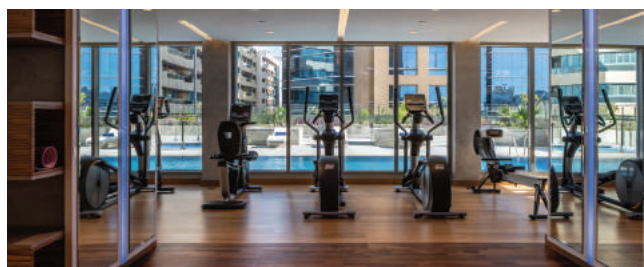

НОМЕРА

КАТЕГОРИЯ НОМЕРА

ПЛОЩАДЬ (КВ. М.)

Стандартная студия (две односпальные кровати)	46
Стандартная студия (двуспальная кровать king size)	46
Стандартные апартаменты с одной спальней (двуспальная кровать queen size)	72
Апартаменты класса люкс с одной спальней (кровать king size)	87
Стандартные апартаменты с двумя спальнями (двуспальные кровати king size и queen size)	117
Апартаменты класса люкс с двумя спальнями (двуспальная кровать king size и две односпальные кровати)	120
Апартаменты с тремя спальнями (двуспальная кровать king size и две односпальные кровати)	169