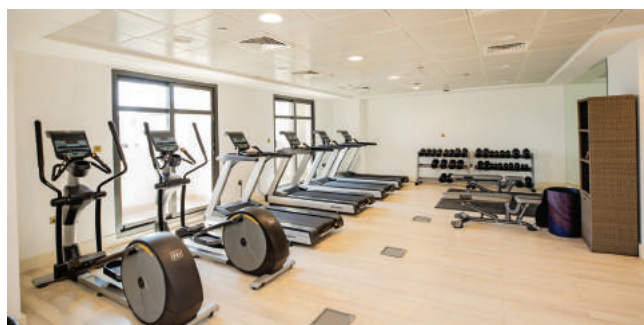

НОМЕРА

НОМЕР/ПЛОЩАДЬ	КОЛ-ВО	КВ. М.
Стандартные апартаменты-студия	33	36
Апартаменты-студия с видом на город	44	40
Апартаменты-студия с видом на залив	28	43
Апартаменты с одной спальней и видом на город	8	85
Апартаменты с одной спальней и видом на канал	8	80