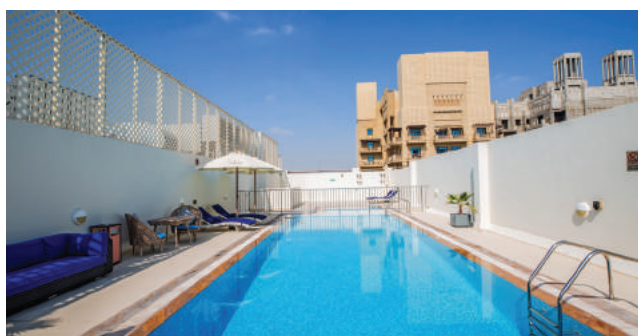

Добро пожаловать в апарт-отель Suha Creek!
Элегантные апартаменты в самом сердце Дубая.

Апарт-отель Suha Creek в районе Al Jaddaf предлагает гостям захватывающие виды на набережную, что обеспечивает превосходный отдых от повседневного городского шума в атмосфере спокойствия и непринужденности.

НОМЕРА

НОМЕР/ПЛОЩАДЬ	КОЛ-ВО	КВ. М.
Стандартные апартаменты-студия	33	36
Апартаменты-студия с видом на город	44	40
Апартаменты-студия с видом на залив	28	43
Апартаменты с одной спальней и видом на город	8	85
Апартаменты с одной спальней и видом на канал	8	80

Расположенные рядом достопримечательности
Jameel Arts Centre, Mohammed bin Rashid Library, Dubai Frame, Burj Khalifa и The Dubai Fountain, Dubai Mall, Festival City, Creek Park, дельфинарий, Ras Al Khor Wildlife Sanctuary.

Dubai Culture Village, Jaddaf Waterfront
Дубай, Объединенные Арабские
Эмираты